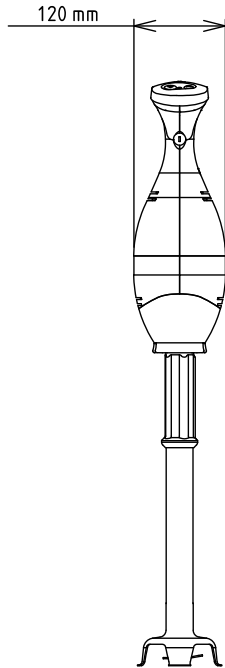

Alzado

Lateral

EI = Conexión eléctrica (energía)

Planta

Eléctrico

Suministro de voltaje	220-240 V/1 ph/50/60 Hz
Potencia eléctrica max.:	0.35 kW
Total watos	0.35 kW

Capacidad

Capacidad (hasta):	30 Litre

Info

Dimensiones externas, ancho	138 mm
Dimensiones externas, fondo	120 mm
Dimensiones externas, alto	665 mm
Peso del paquete	5.43 kg
Longitud del tubo:	35 cm